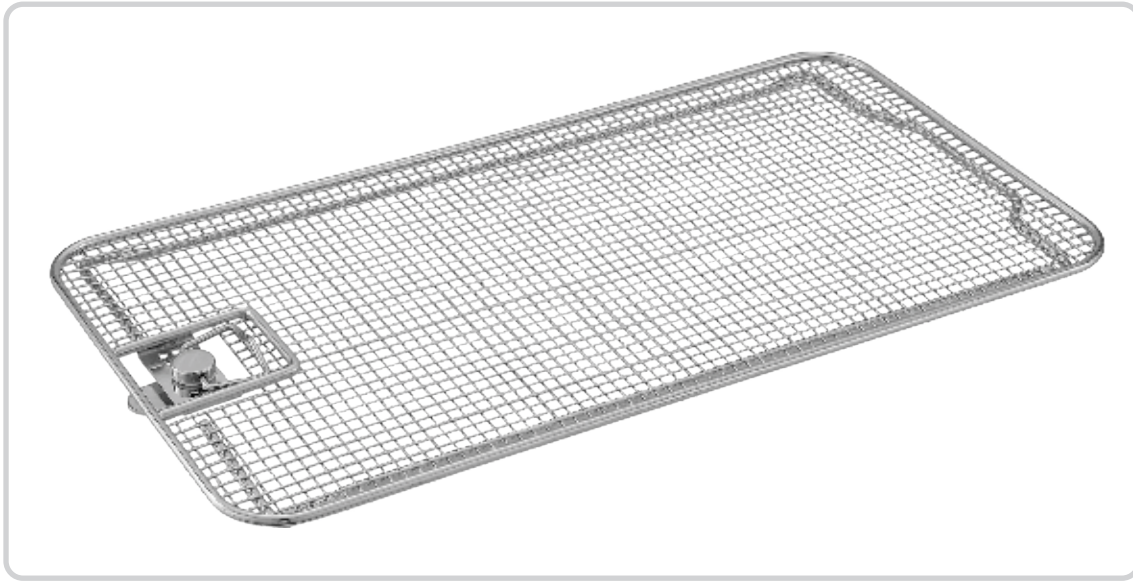

■ ■ **002 LID FLAT BASE BASKETS**

<u>New Item Code</u>	<u>Size in mm</u>	<u>Old Item Code</u>
CIL-002 001 501	120 x 250	CIL-002 001 020
CIL-002 002 501	240 x 250	CIL-002 002 020
CIL-002 003 501	255 x 245	CIL-002 003 020
CIL-002 004 501	405 x 250	CIL-002 004 020
CIL-002 005 501	405 x 255	CIL-002 005 020
CIL-002 006 501	480 x 250	CIL-002 006 020
CIL-002 007 501	485 x 255	CIL-002 007 020
CIL-002 008 501	480 x 360	CIL-002 008 020
CIL-002 009 501	480 x 480	CIL-002 009 020
CIL-002 010 501	515 x 245	CIL-002 010 020
CIL-002 011 501	540 x 250	CIL-002 011 020

The flat base baskets are used as sterilizer accessories for medical & surgical products in laboratory sterilizers

- *Separate lids are available.*
- *Available in various dimensions.*
- *Burr free side walls with perforated sheet*
- *Base in **wire net** with opening square 6.0 mm and wire diameter 1.2 mm*
- *Base also available in **wire mesh** with opening square 4.2 mm and wire diameter 0.9 mm*
- *Inner mounted drop handles*
- *Stay Handle*
- *Smooth finish electrolyte polish*
- *Custom sizes are offered.*